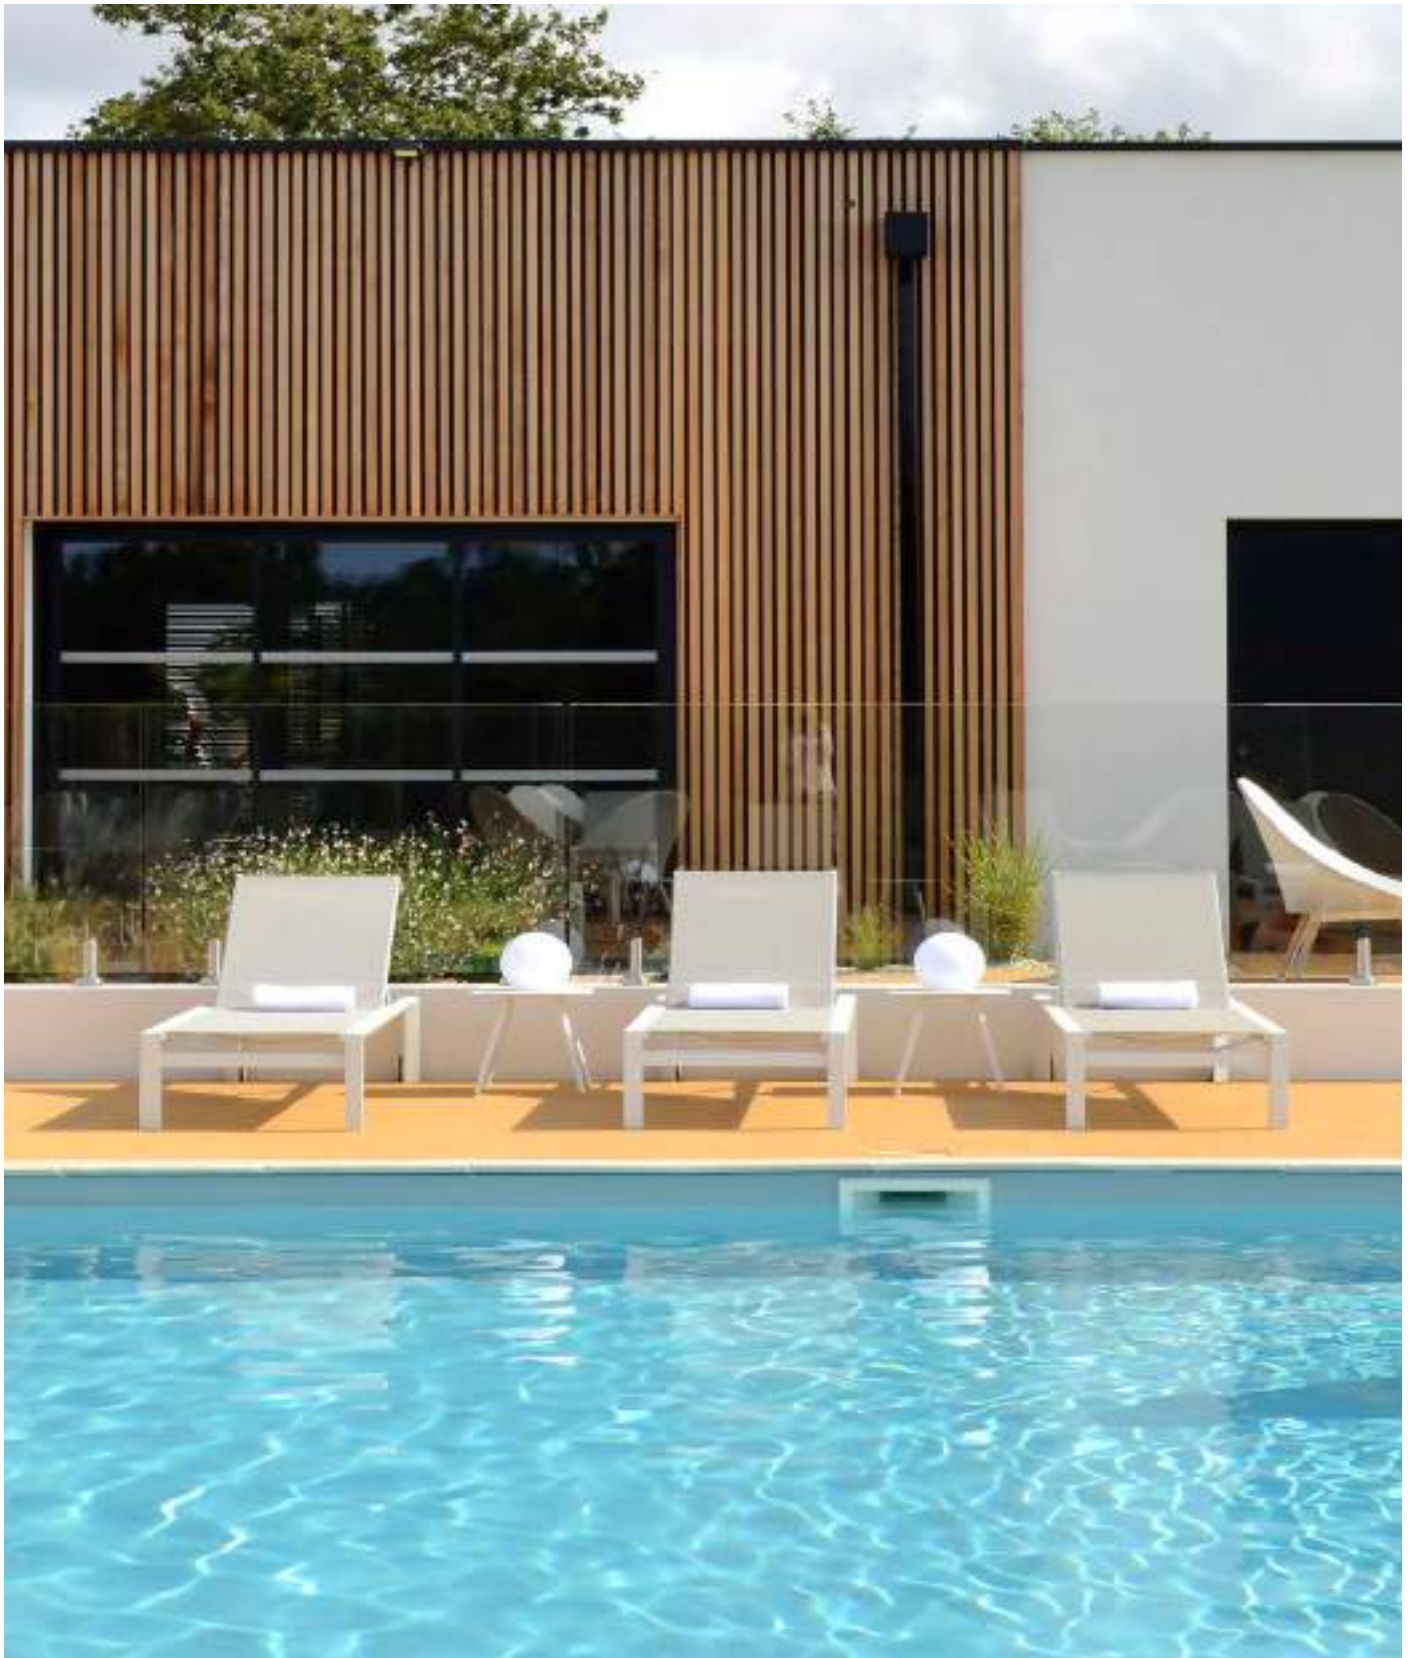

📏 H47 . W223 . D76 cm
HS47 cm

Chicago

SUNLOUNGER

A6713

 ice alu, white grey textilene

 H35 . W68 . D195 cm
HS35 cm

 **stackable**

adjustable seat