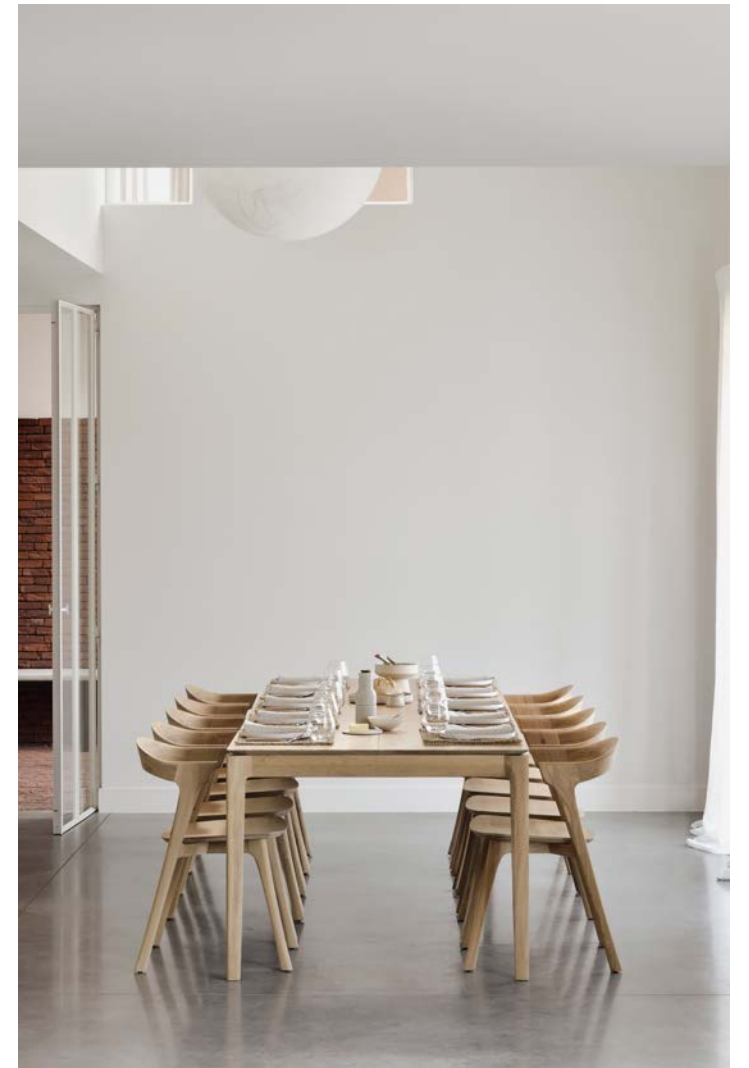

table height: 76 cm | 30"

oak

teak

teak brown

oak brown

oak black

Bok extendable dining table

length - extended x width	oak [Ⓞ]	teak [Ⓝ]	teak brown [Ⓥ] *	oak brown [Ⓥ]	oak black [Ⓥ] [Ⓟ]
140 - 220 x 90 cm 55" - 86.5" x 35.5"	51502	10150	x	x	51542
160 - 240 x 90 cm 63" - 94.5" x 35.5"	51503	10151	x	x	51543
180 - 280 x 100 cm 71" - 110" x 39.5"	51504	10152	x	x	51544
200 - 300 x 100 cm 78.5" - 118" x 39.5"	51494	x	x	x	x

table height: 76 cm | 30"

oak

extendable

teak

extendable

oak black

extendable

Bok extendable dining table