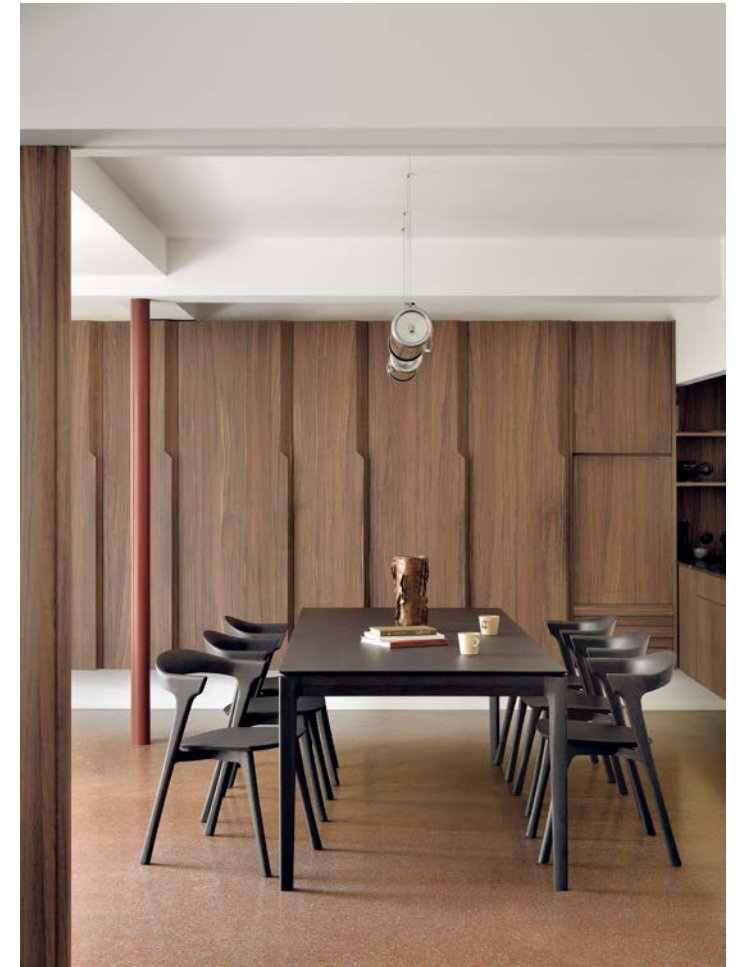

table height: 76 cm | 30"

oak

teak

teak brown

oak brown

oak black

Bok extendable dining table

length - extended x width	oak [Ⓞ]	teak [Ⓝ]	teak brown [Ⓥ] *	oak brown [Ⓥ]	oak black [Ⓥ] [Ⓟ]
140 - 220 x 90 cm 55" - 86.5" x 35.5"	51502	10150	x	x	51542
160 - 240 x 90 cm 63" - 94.5" x 35.5"	51503	10151	x	x	51543
180 - 280 x 100 cm 71" - 110" x 39.5"	51504	10152	x	x	51544
200 - 300 x 100 cm 78.5" - 118" x 39.5"	51494	x	x	x	x

table height: 76 cm | 30"

oak

extendable

teak

extendable

oak black

extendable

Bok extendable dining table